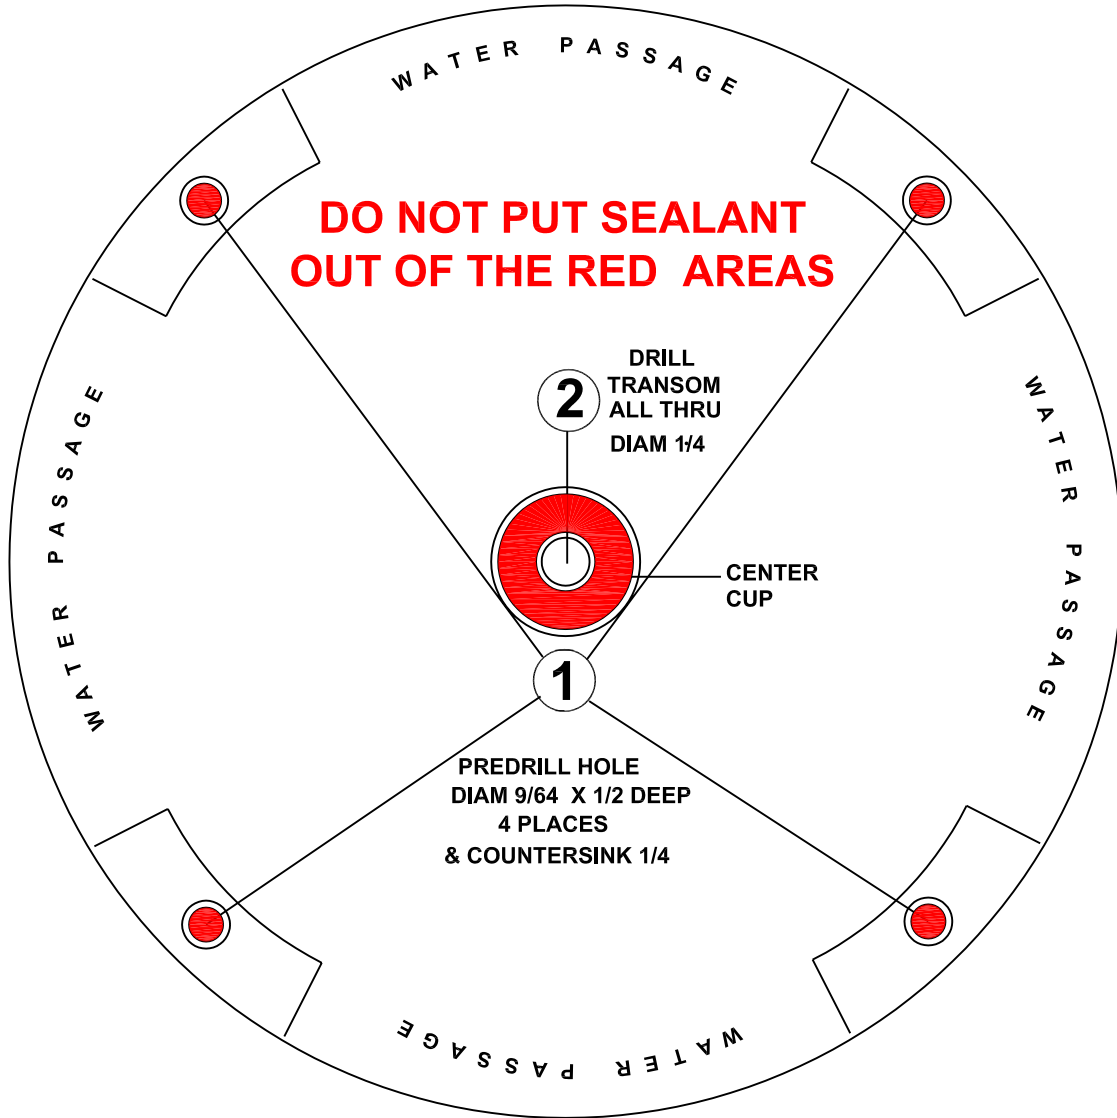

ACTUAL SIZE TEMPLATE

WATER LIGHT

FORT LAUDERDALE FLORIDA TEL 954 772 2022